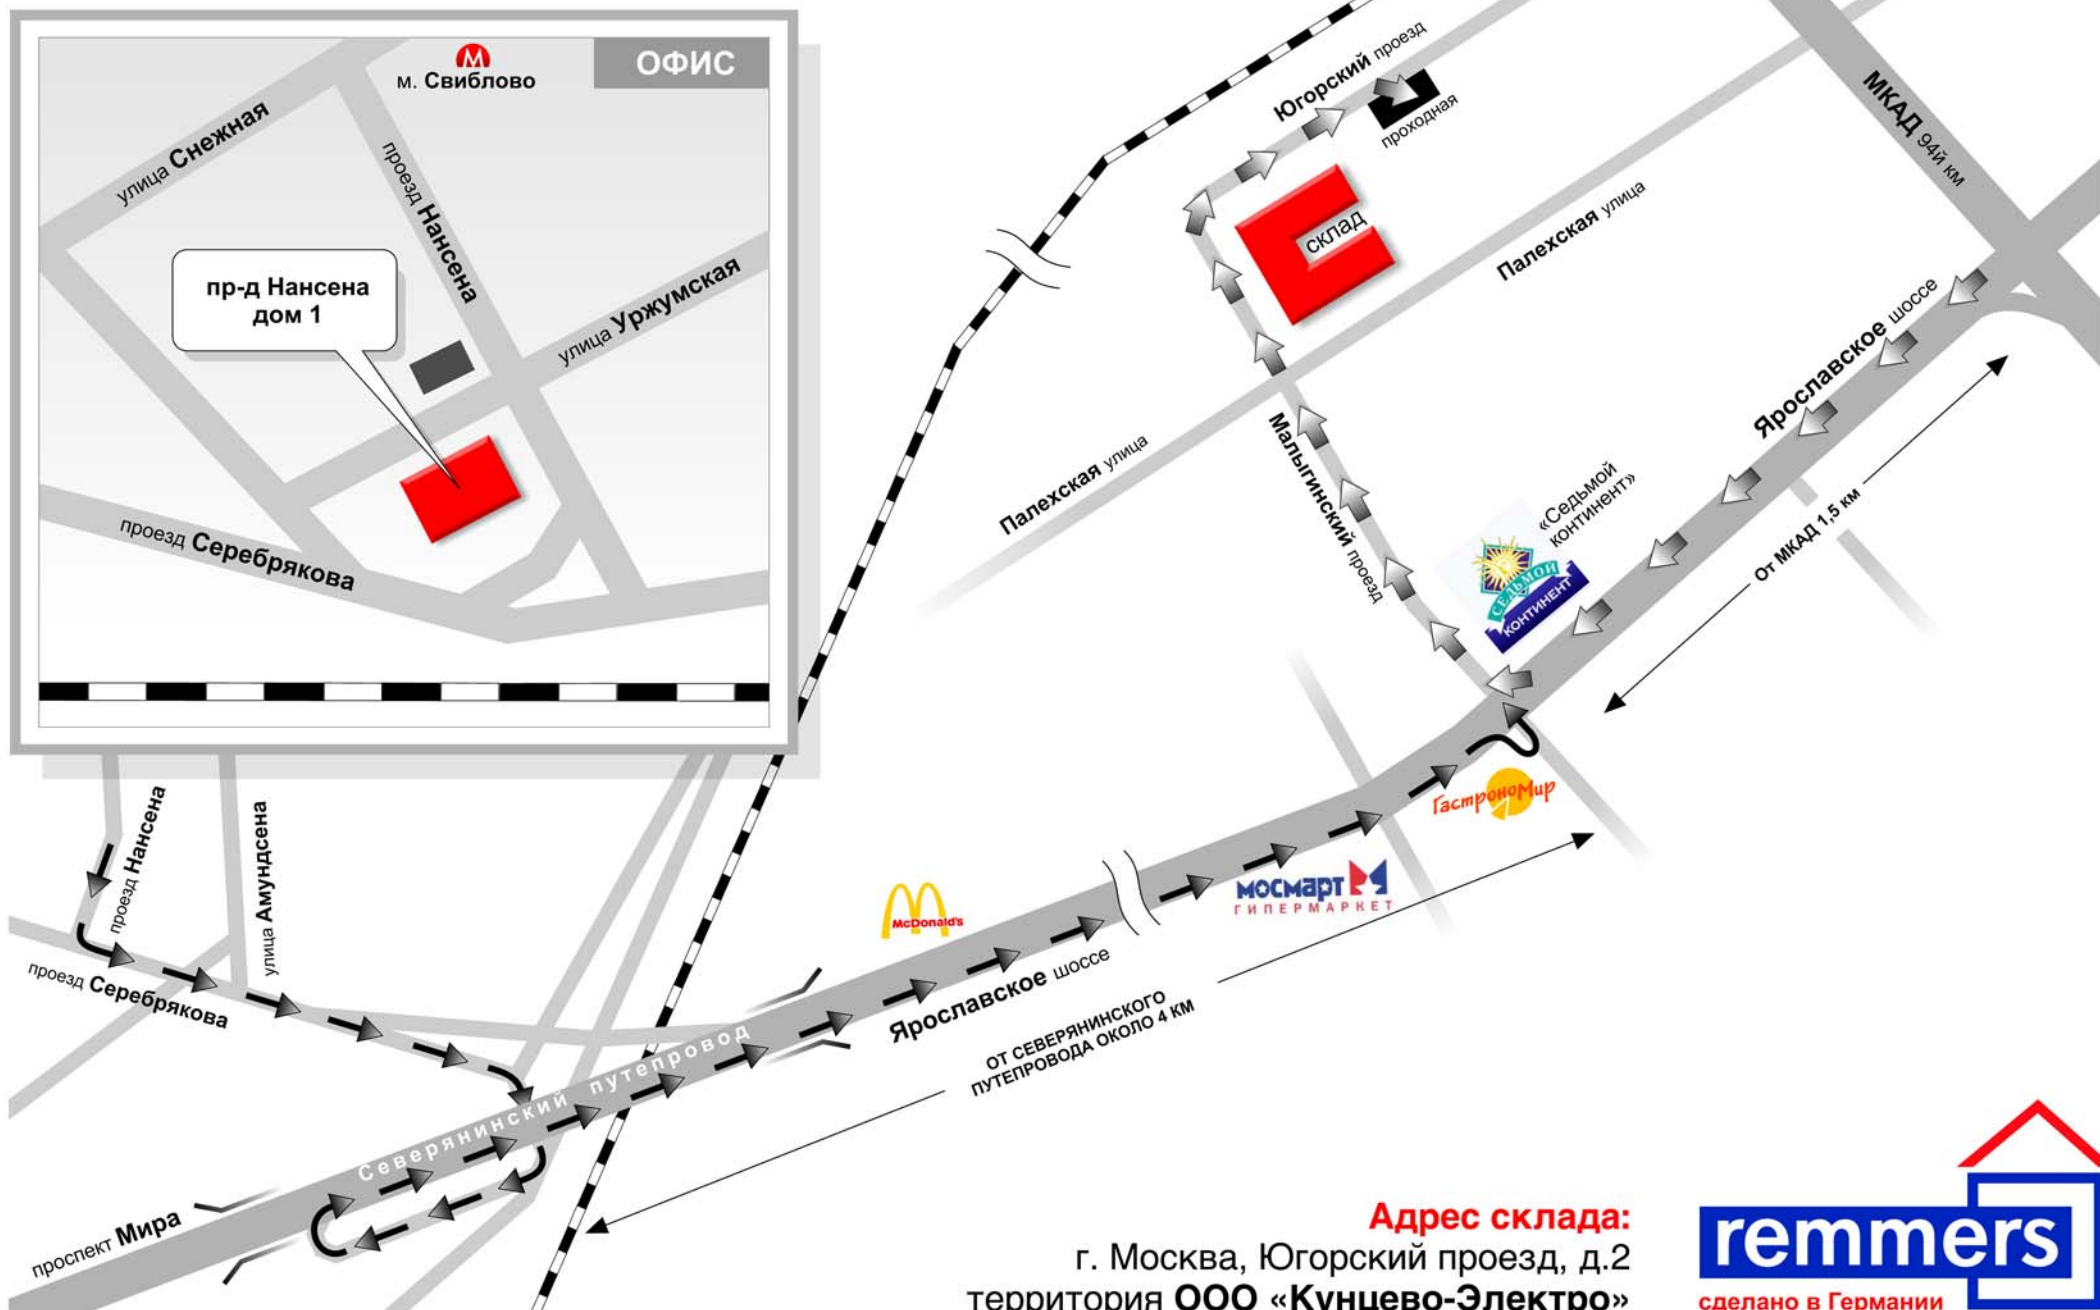

Схема проезда на склад ООО «Реммерс Бауштофтехник»

Адрес склада:
г. Москва, Югорский проезд, д.2
территория ООО «Кунцево-Электро»