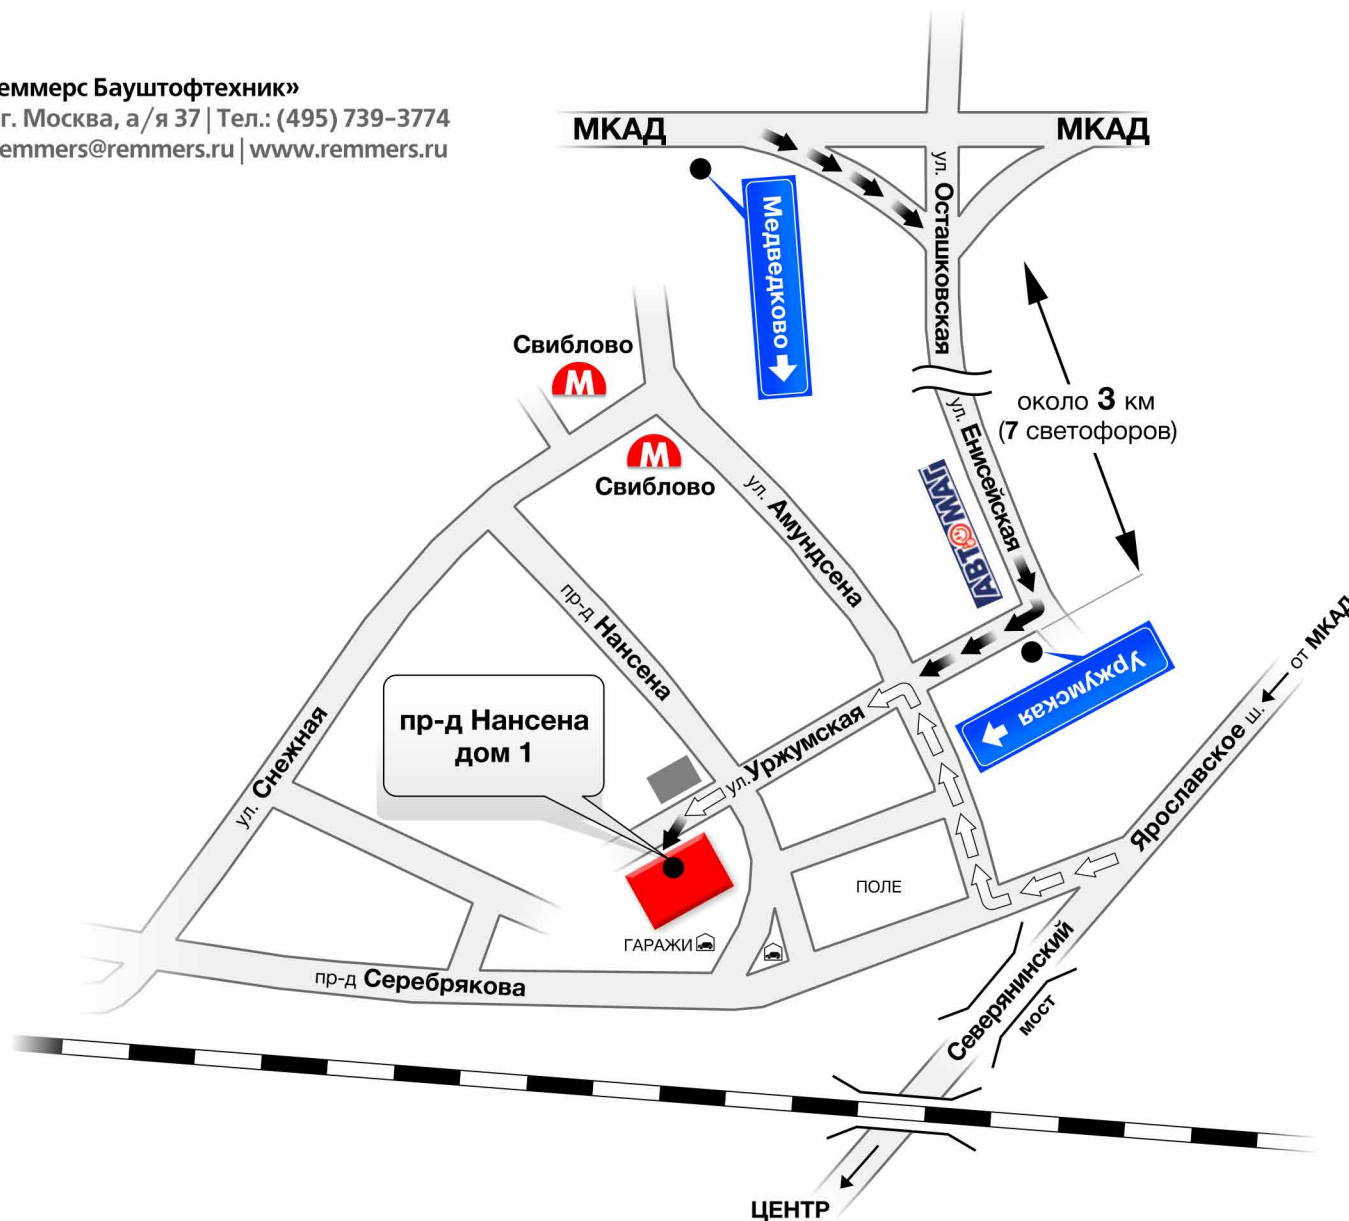

ООО «Реммерс Бауштофтехник»
129343, г. Москва, а/я 37 | Тел.: (495) 739-3774
E-mail: remmers@remmers.ru | www.remmers.ru

КАК ЕХАТЬ В ОФИС ОТ МКАД

- с МКАД на Медведково по Осташковской улице
- прямо примерно 3 км (7 светофоров)
- за магазином "АВТОМИР" направо, на ул. Уржумская
- на втором перекрёстке - прямо, через пр. Нансена
- сразу через 10 м налево, въехать в ворота
- наше здание - 5 этажный дом из красного кирпича
- подъезд с офисами слева